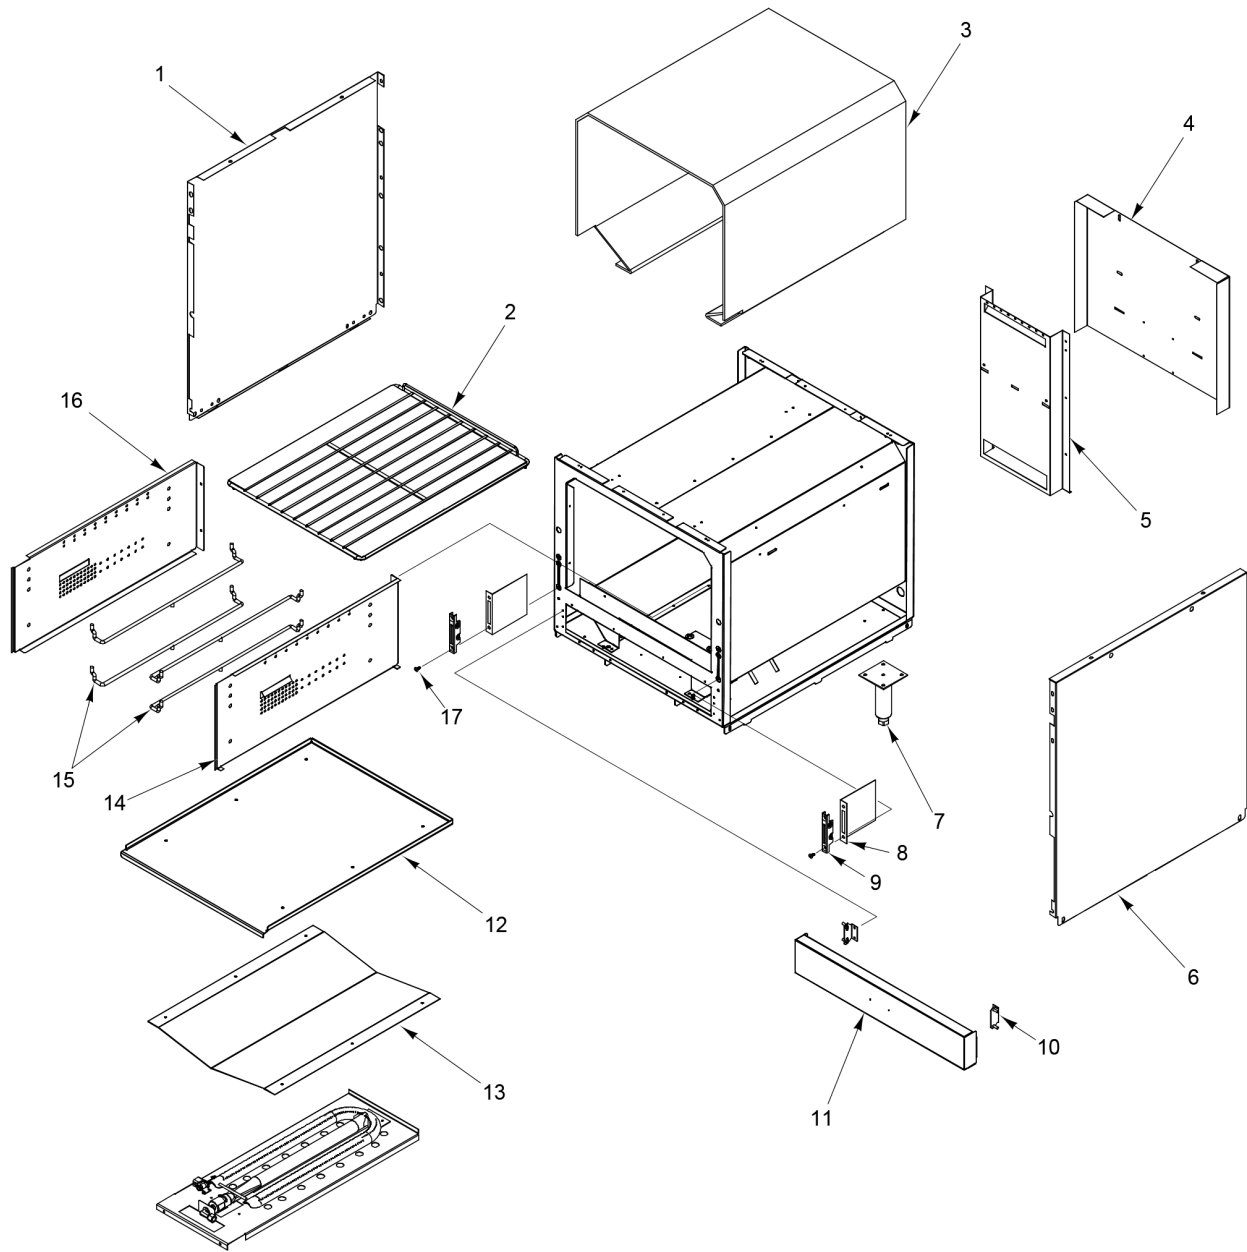

\* (See Orifice Chart)

PL-59695

**RANGE BODY  
(12 INCH)**

**RANGE BODY  
(12 INCH)**

ILLUS.	PART NO.	NAME OF PART	AMT.
PL-59695			
1	00-921807	Panel - Side.....	1
2	00-921317	Backsplash (12 In.).....	1
3	00-922140	Channel (LH).....	1
4	00-921713	Panel - Back (12 In.).....	1
5	00-922141	Channel (RH).....	1
6	00-927459	Bracket - Anchor.....	2
7	00-921807	Panel - Side.....	1
8	00-413112-00012	Leg (6 In.).....	4
9	00-921850	Panel - Side.....	1
10	00-921851	Panel - Bottom.....	1
11	00-921850	Panel - Side.....	1
12	00-921849	Panel - Top.....	1