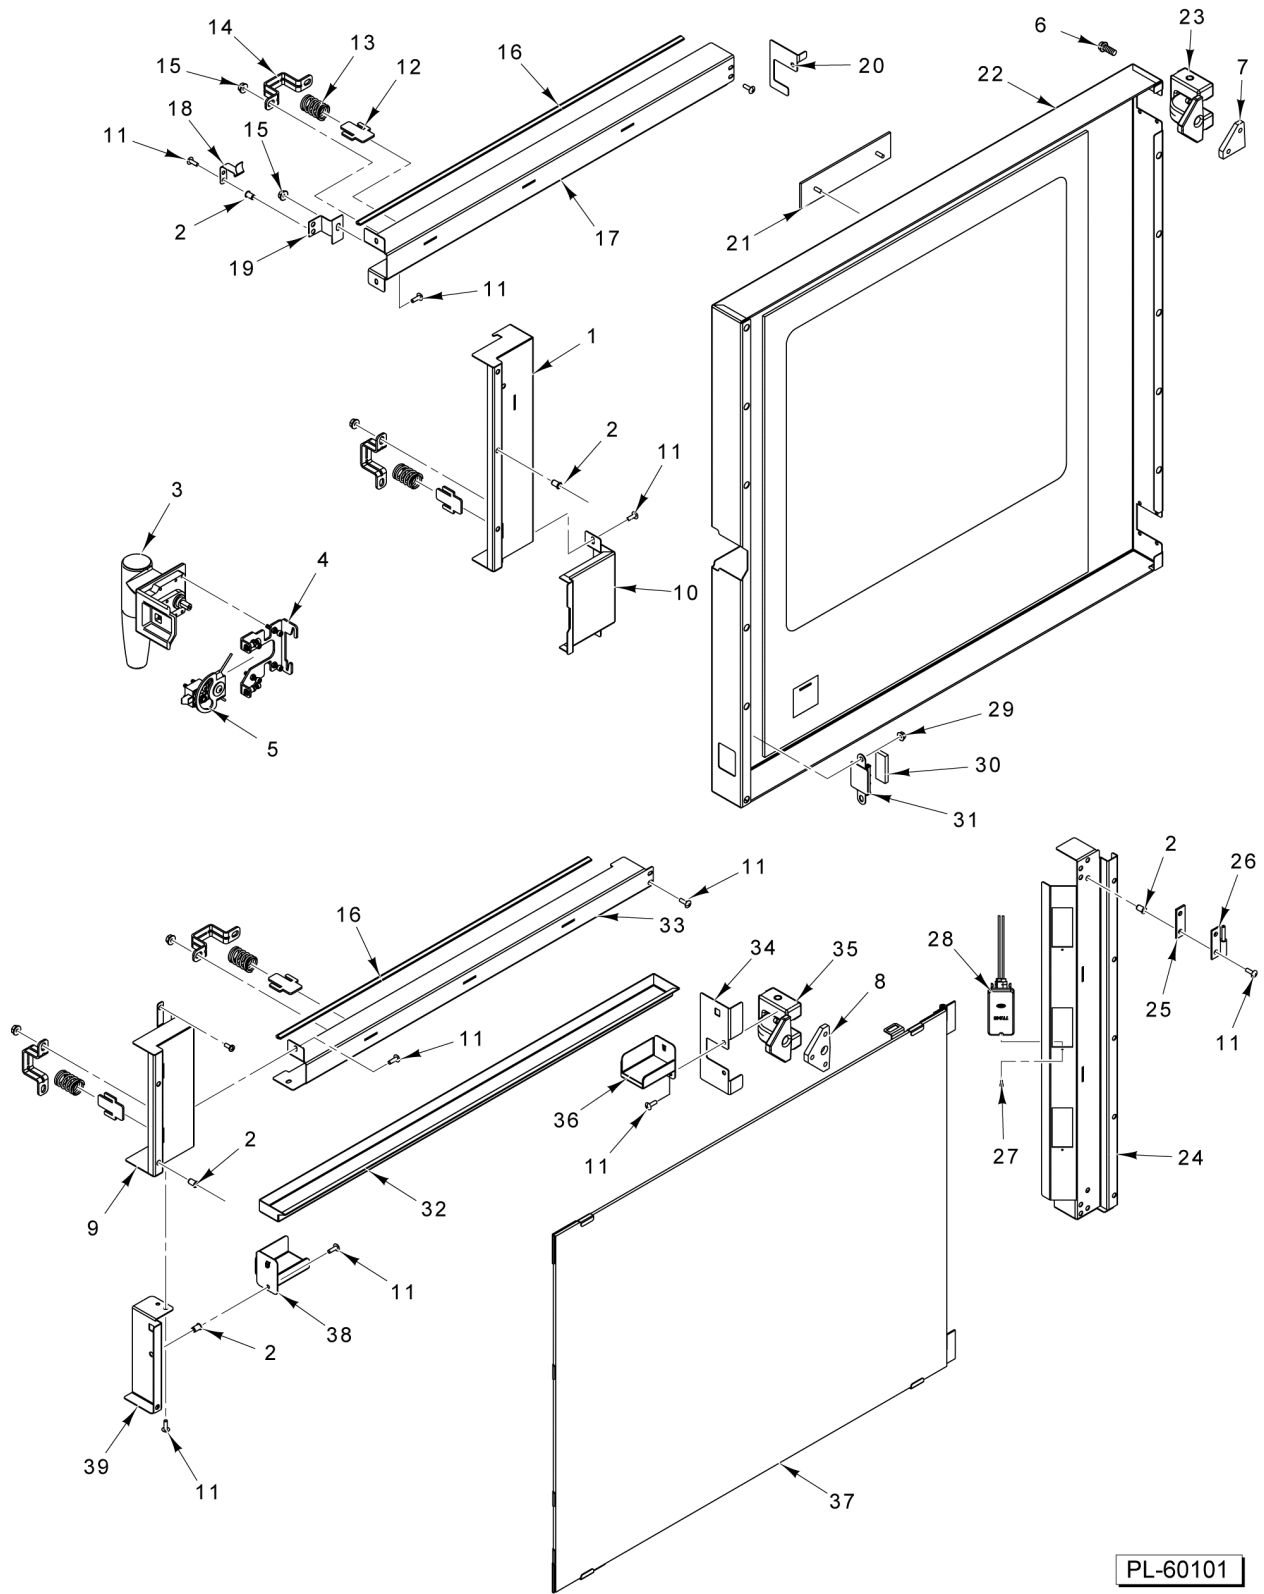

DOOR ASSEMBLY

DOOR ASSEMBLY

ILLUS. PL-60101	PART NO.	NAME OF PART	AMT.
1	00-947291	Stiffener.....	1
2	00-042648	Insert - Threaded.....	AR
3	00-973532	Kit - Handle & Bezel.....	1
4	00-973533	Kit - Door Lock Bracket.....	1
5	00-973402	Kit - Latch Cam Assy.....	1
6	00-973004	Cap Screw 1/4-20 x 1 Hex Washer Hd. (SST).....	5
7	00-947786	Shim - Hinge (Top).....	1
8	00-947789	Shim - Hinge (Bottom).....	1
9	00-947290	Stiffener.....	1
10	00-947311	Cover - Lock.....	1
11	SC-118-22	Mach. Screw 10-24 x 5/8 Phil. Truss Hd. (SST).....	AR
12	00-947309	Plunger.....	12
13	00-947360	Spring.....	12
14	00-947286	Bracket - Plunger.....	12
15	NS-038-04	Lock Nut 1/4-20.....	24
16	00-947308	Trim - Edge.....	2
17	00-947288	Stiffener.....	1
18	00-947677	Spring - Clip.....	1
19	00-947678	Bracket.....	1
20	00-946862	Stiffener - Hinge.....	1
21	00-957916-00001	Nameplate - Vulcan (7-1/4 In.).....	1
22	00-973069	Door Assy. - Outer (Incls. Glass).....	1
23	00-947325	Hinge Assy. (Top).....	1
24	00-947284	Stiffener - Door.....	1
25	00-947328	Spacer.....	2
26	00-945905	Hinge - Door.....	2
27	00-946978	Screw 4-40 x 3/8 Hex Socket Hd. (SST).....	AR
28	00-945453	Lamp (12 V., 5 W.).....	3
29	NS-038-13	Lock Nut 10-24 Hex.....	2
30	00-360128	Magnet - Door.....	1
31	00-946822	Cover - Magnet.....	1
32	00-947276	Tray - Drip (Removable).....	1
33	00-947299	Stiffener.....	1
34	00-946863	Stiffener - Hinge.....	1
35	00-945971	Hinge Assy. (Bottom).....	1
36	00-947292	Support - Drip Tray (RH).....	1
37	00-946870	Door - Inner.....	1
38	00-947277	Support - Drip Tray (LH).....	1
39	00-947275	Stiffener.....	1