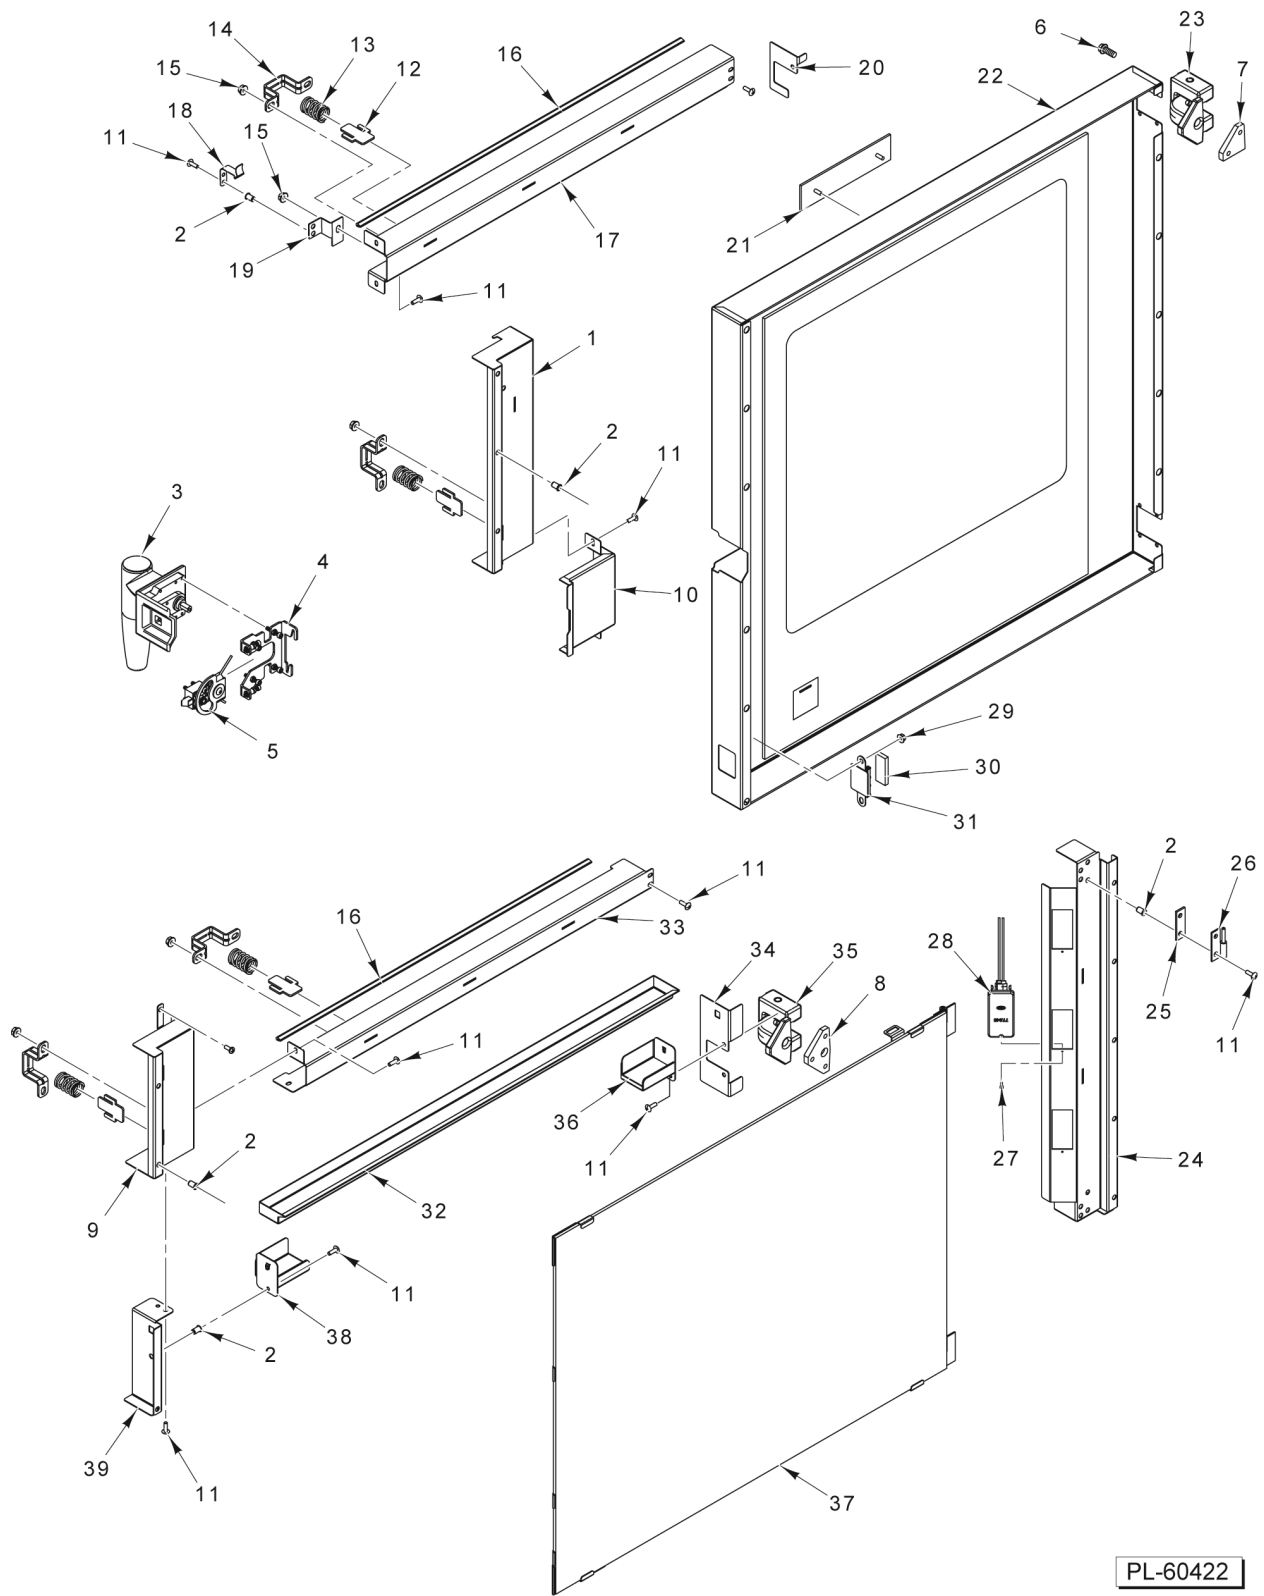

PL-60422

DOOR ASSEMBLY

DOOR ASSEMBLY

ILLUS. PL-60422	PART NO.	NAME OF PART	AMT.
1	00-947291	Stiffener.....	1
2	00-042648	Insert - Threaded.....	AR
3	00-973532	Kit - Handle & Bezel.....	1
4	00-973533	Kit - Door Lock Bracket.....	1
5	00-973402	Kit - Latch Cam Assy.....	1
6	00-973004	Cap Screw 1/4-20 x 1 Hex Washer Hd. (SST).....	5
7	00-947786	Shim - Hinge (Top).....	1
8	00-947789	Shim - Hinge (Bottom).....	1
9	00-947290	Stiffener.....	1
10	00-947311	Cover - Lock.....	1
11	SC-118-22	Mach. Screw 10-24 x 5/8 Phil. Truss Hd. (SST).....	AR
12	00-947309	Plunger.....	12
13	00-947360	Spring.....	12
14	00-947286	Bracket - Plunger.....	12
15	NS-038-04	Lock Nut 1/4-20.....	24
16	00-947308	Trim - Edge.....	3
17	00-947288	Stiffener.....	1
18	00-947677	Spring - Clip.....	1
19	00-947678	Bracket.....	1
20	00-946862	Stiffener - Hinge.....	1
21	00-957916-00001	Nameplate - Vulcan (7-1/4 In.).....	1
22	00-973069	Door Assy. - Outer (Incls. Glass).....	1
23	00-947325	Hinge Assy. (Top).....	1
24	00-947284	Stiffener - Door.....	1
25	00-947328	Spacer.....	2
26	00-945905	Hinge - Door.....	2
27	00-946978	Screw 4-40 x 3/8 Hex Socket Hd. (SST).....	AR
28	00-945453	Lamp (12 V., 5 W.) (Incls. Bulb).....	3
29	NS-038-13	Lock Nut 10-24 Hex.....	2
30	00-360128	Magnet - Door.....	1
31	00-946822	Cover - Magnet.....	1
32	00-947276	Tray - Drip (Removable).....	1
33	00-947299	Stiffener.....	1
34	00-946863	Stiffener - Hinge.....	1
35	00-945971	Hinge Assy. (Bottom).....	1
36	00-947292	Support - Drip Tray (RH).....	1
37	00-946870	Door - Inner.....	1
38	00-947277	Support - Drip Tray (LH).....	1
39	00-947275	Stiffener.....	1